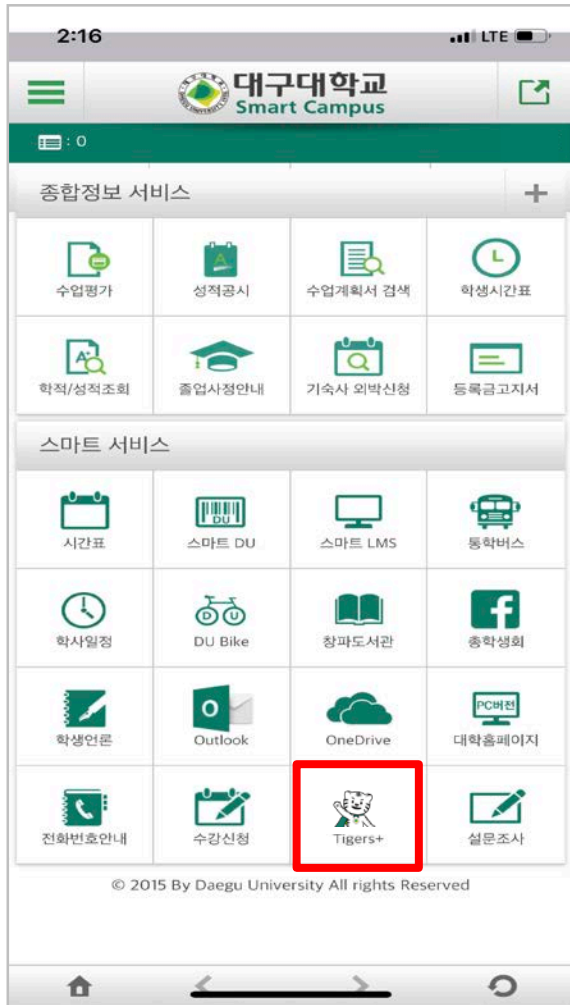

TIGERS+ 모바일 (학생) 매뉴얼

1. 스마트캠퍼스 앱 실행
2. 스마트서비스 → TIGERS+ 선택
3. TIGER+ 모바일 접속

주요기능 (요약)

- 수업평가
- 성적공시
- 수업계획서 검색
- 학생시간표
- 학적/성적조회
- 졸업사정안내
- 기숙사 외박 신청
- 등록금 고지서